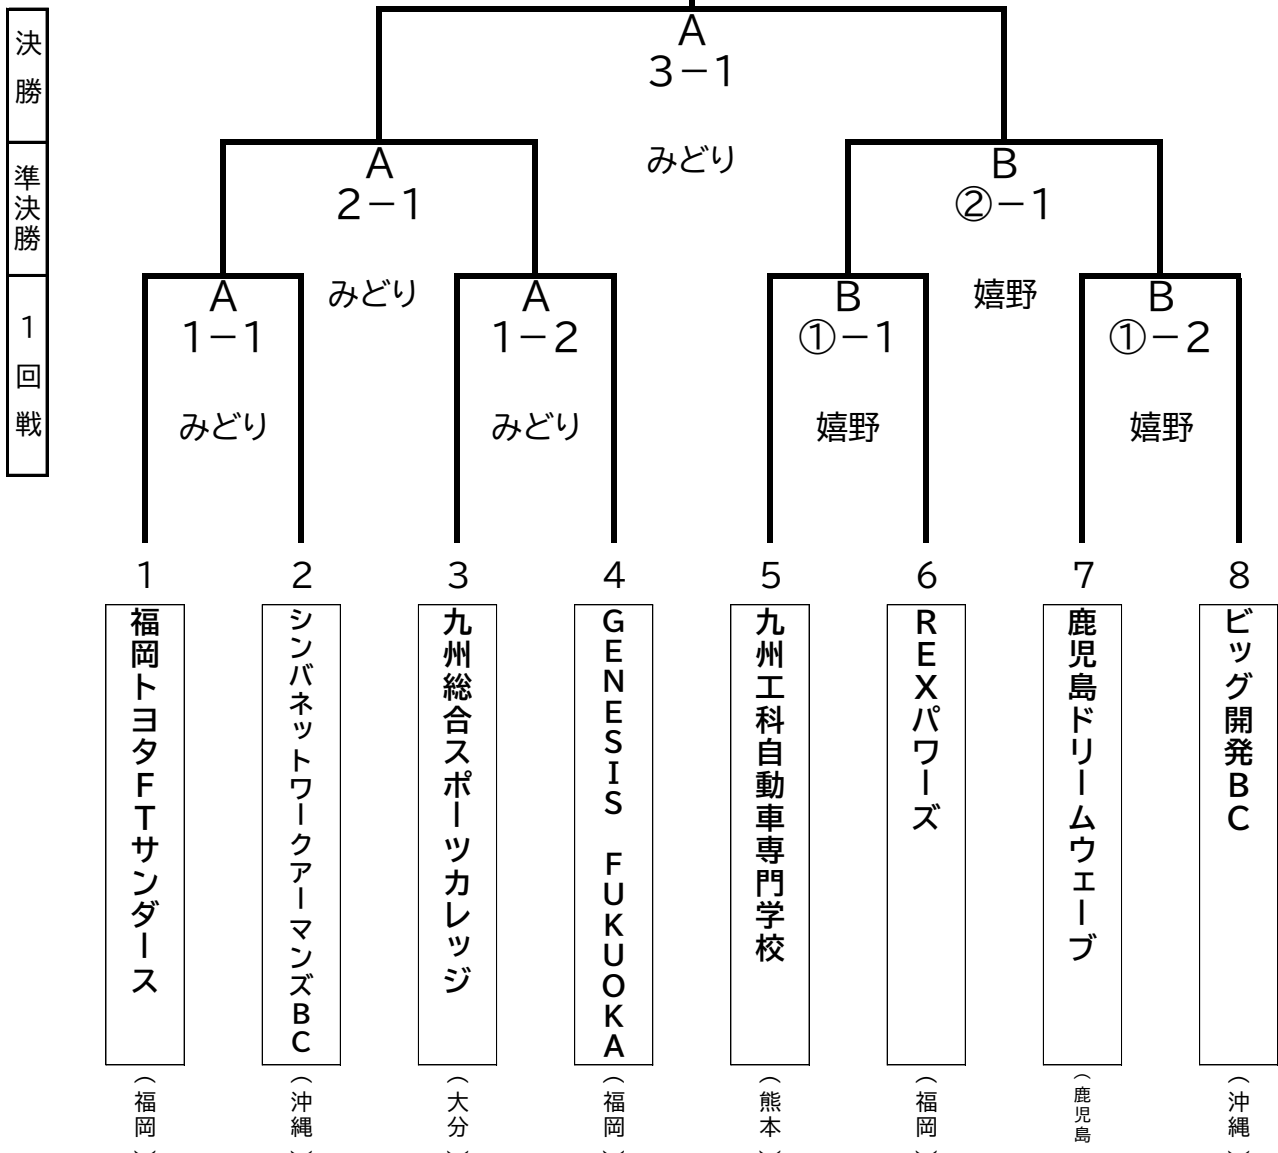

# 第50回全日本クラブ野球選手権大会九州地区予選

[期日] 令和8年7月4日(土)～6日(月) 3日間(雨天順延)  
 [会場] A会場(佐賀みどりの森) / B会場(嬉野みゆき球場)  
 [時間]

1日目 A みどりの森 ① 9:00 ② 12:00  
 B 嬉野みゆき ① 9:00 ② 12:00  
 2日目 A みどりの森 ① 9:00  
 B 嬉野みゆき ① 9:00  
 3日目 A みどりの森 ① 9:00 (決勝戦)  
 ベンチ:若番号チーム1塁側

九州地区代表 = 決勝進出の2チーム

優勝チームならびに準優勝チームは第50回全日本クラブ野球選手権大会(8月8～3日間=栃木県・神奈川県、9月7日=準決勝、決勝・東京ドーム)に出場