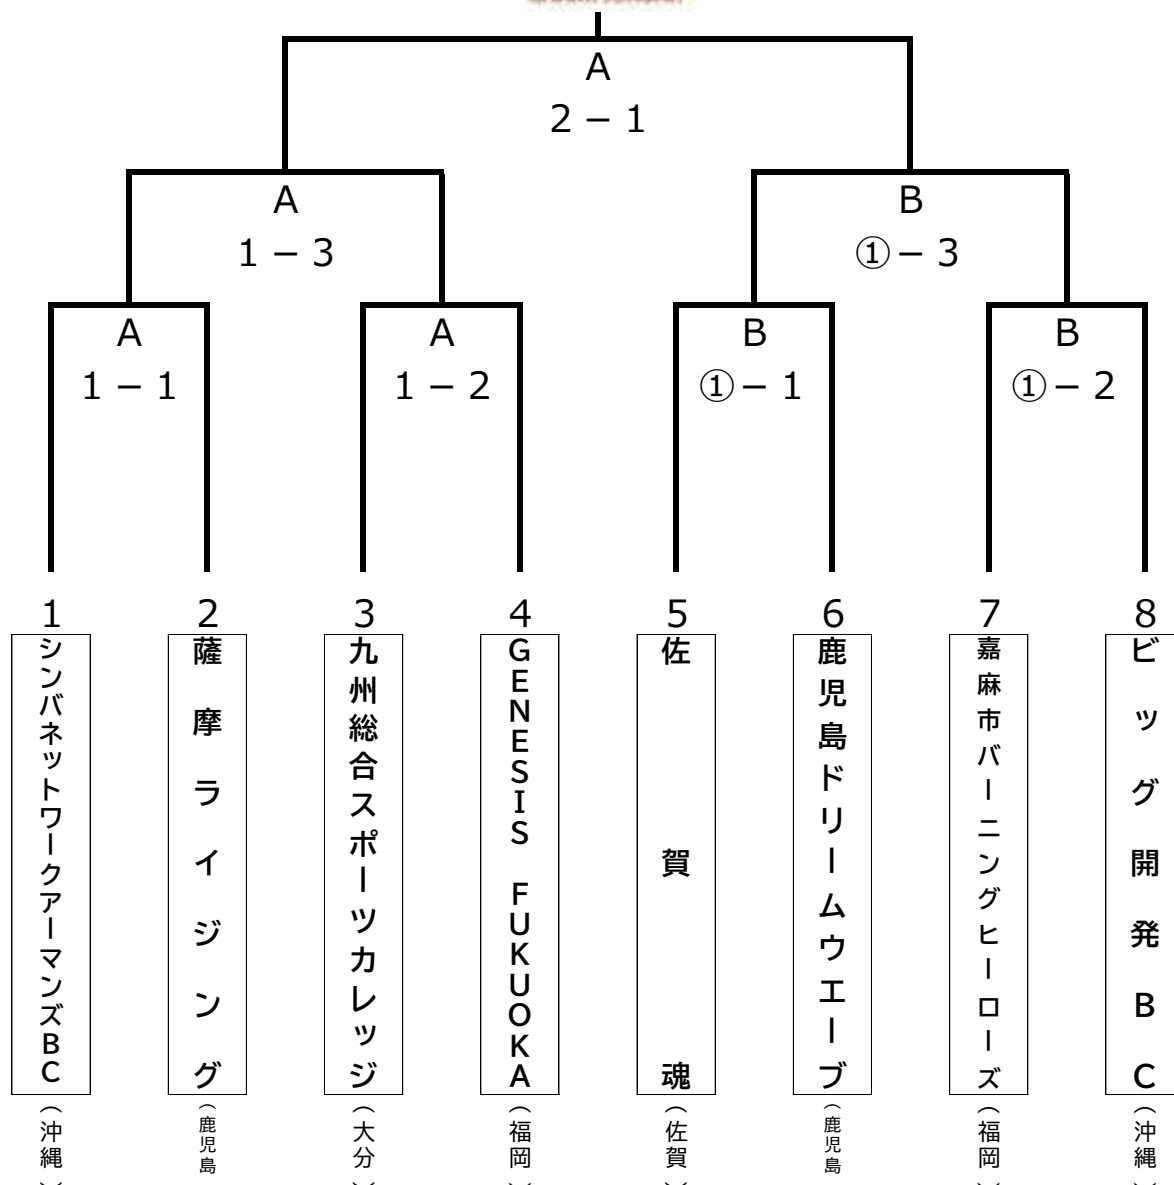

第48回全日本クラブ野球選手権大会九州地区予選

〔期日〕令和6年8月3日（土）～2日間（雨天順延）

〔会場〕A会場（佐賀市みどりの森球場）／ B会場（武雄市ひげしんスタジアム）

〔時間〕1日目 Aみどり ① 9：00 ② 11：30 ③ 14：00

Bひげしん ① 9：00 ② 11：30 ③ 14：00

2日目 Aみどり ① 10：00（決勝戦）

ベンチ：若番号チーム1塁側

代表

優勝チームは第48回全日本クラブ野球選手権大会に出場

8月31日（土）から4日間（栃木県・群馬県）

全国から16チームが出場（九州地区の代表枠数は1）