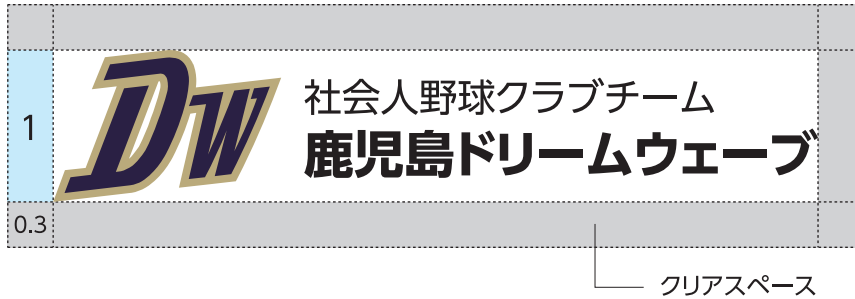

①

②

③

【フルネーム版】

①

②

③

クリアスペース

ロゴの周囲には決められた大きさのクリアスペースを確保します。
下の図のように、ロゴ全体を「1」としたとき、0.3分のスペースが必要です。

【イニシャル版】

【フルネーム版】

サイズ

マークのサイズが、イニシャル版は13mm、フルネーム版は34mm以下のロゴは禁止します。

ロゴカラー

【イニシャル版】

〈カラー〉